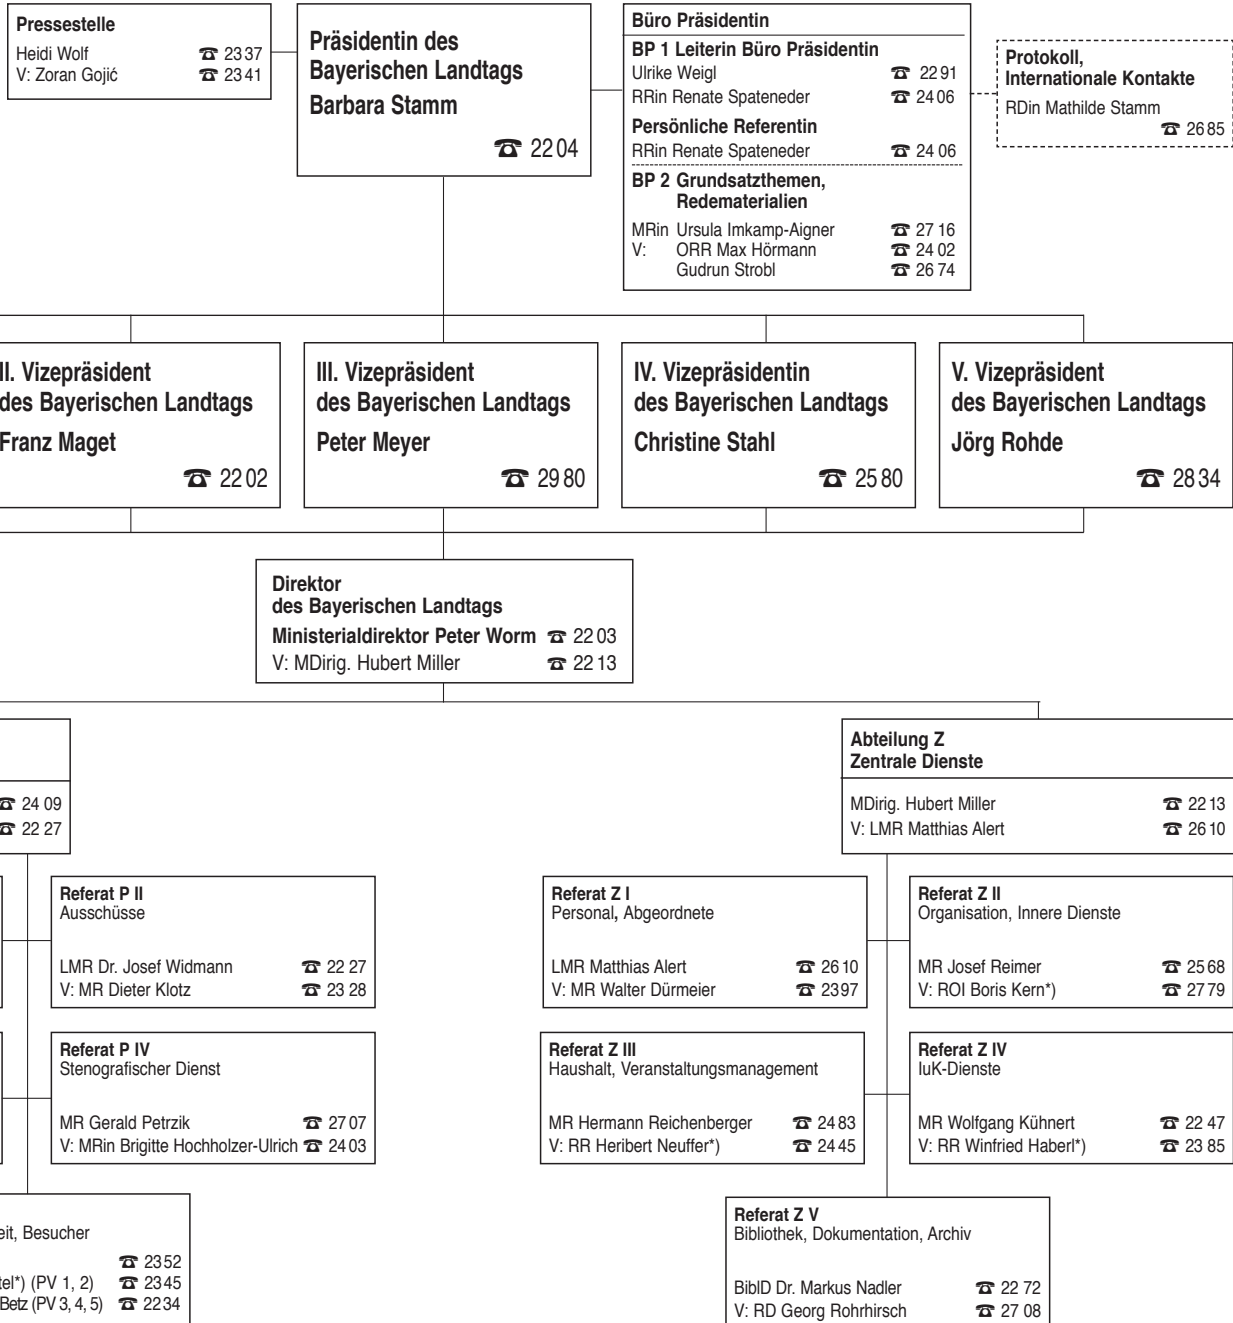

Bayerischer Landtag Landtagsamt Organisationsplan

Stand: 1. Mai 2012

Maximilianeum
81627 München

Telefon 089 41 26-0
Telefax 089 41 26 13 92

Querverbindung 821+Nebenstelle
Vermittlung: 821-9

E-Mail landtag@bayern.landtag.de
Internet www.bayern.landtag.de

*) Mit der Wahrnehmung der Vertretung beauftragt.